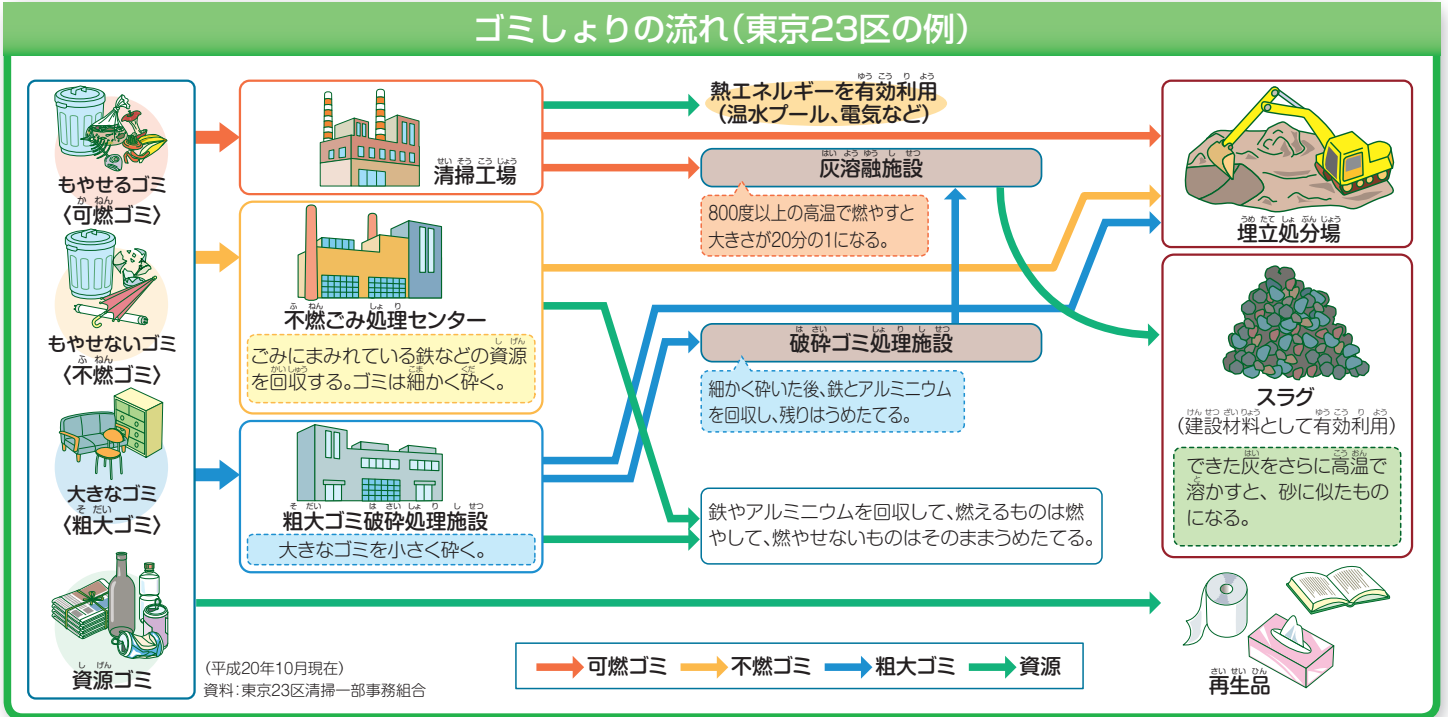

2

生まれ変わるゴミ

年 組 番・名前

ゴミしよりの流れ(東京23区の例)

※環境省調べ

◆リサイクルで何に生まれかわるのか に書きこもう。

 古新聞紙	<input type="text"/>	 ペットボトル	<input type="text"/>
 冷蔵庫 テレビ	<input type="text"/>	 あきカン	<input type="text"/>

◆ゴミを少なくするくふうを考えてみよう。

●日本では1人が1日に約1kg^{*}のゴミを出しています。家庭のゴミで多いのが、お菓子のビニール袋やペットボトル、シャンプーや洗剤のボトル。上手にリサイクルしようね。

※環境省調べ